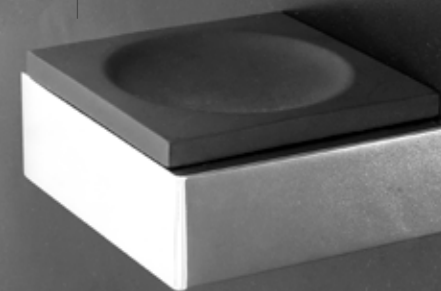

Seifenspender Seifenhalter

*Dezent an der Wand montiert
oder als stilvolles Accessoire am
Waschtisch.*

Edler Glanz und starke Kanten – so steht Ihnen Ihr Seifenspender zur Seite und fügt sich elegant in die Badeinrichtung ein.

Füllen Sie Ihre Flüssigseife in Ihren nachfüllbaren Pumpspender und reduzieren Sie Ihren Plastikmüll.

Die Kombination aus runder Ablagefläche und rechteckiger Halterung machen Ihren Seifenhalter zu einem echten Highlight. Keine Seifenrückstände mehr auf dem Waschbeckenrand – mit banassori findet alles seinen richtigen Platz. So geht Komfort in Griffnähe.