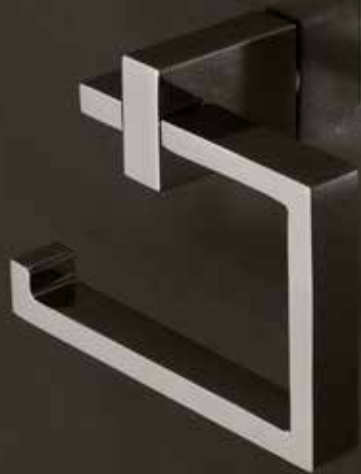

Verdeckt an die Wand montiert ist dieser markant-zierliche Handtuchhalter der perfekte Helfer in Ihrem Badezimmer. Sowohl für kleine Gästehandtücher als auch für große Duschtücher geeignet.

Handtuchhalter schwenkbar

banassori
bassori

*Für eine einfachere Handhabung –
unser schwenkbarer Handtuchhalter*

Mit seinen zwei Schwenkarmen bietet der Handtuchhalter nicht nur zusätzlichen Platz, sondern verhilft Ihnen zu mehr Flexibilität im Badezimmer. Durch seine offene Form lassen sich Handtücher unterschiedlichster Größe noch leichter überhängen. Gefertigt aus rostfreiem Edelstahl ist er Ihr langlebiger schicker Begleiter aus unserer banassori-Serie.

Toilettenpapierhalter Reservetoilettenpapierhalter

*Kleines Accessoire
mit großer Aufgabe.*

Edle Edelstahloberfläche gepaart mit praktischem Design – der banassori-Toilettenpapierhalter sollte auch Ihr praktischer Begleiter neben der Toilette sein. Durch seine seitliche Öffnung gelingt das Wechseln der Toilettenpapierrolle noch leichter und die zusätzliche Abstufung am Bügel verhindert ein Verrutschen der Rolle.

Mit Ihrem Reservetoilettenpapierhalter können Sie auf Nummer sicher gehen. Zeitlos und geradlinig in Toilettennähe an die Wand montiert, fungiert er als zuverlässiger Helfer in Ihrem Badezimmer

Toilettenbürstenhalter